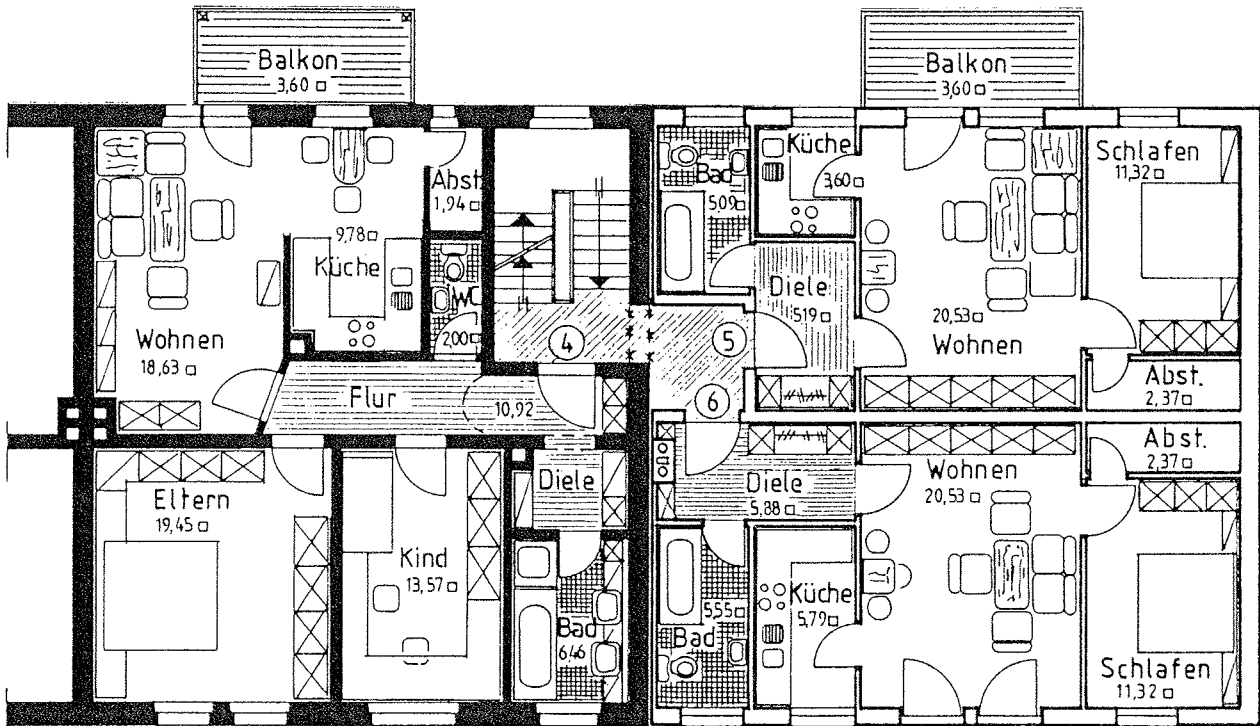

← ALTBAU   NEUBAU →