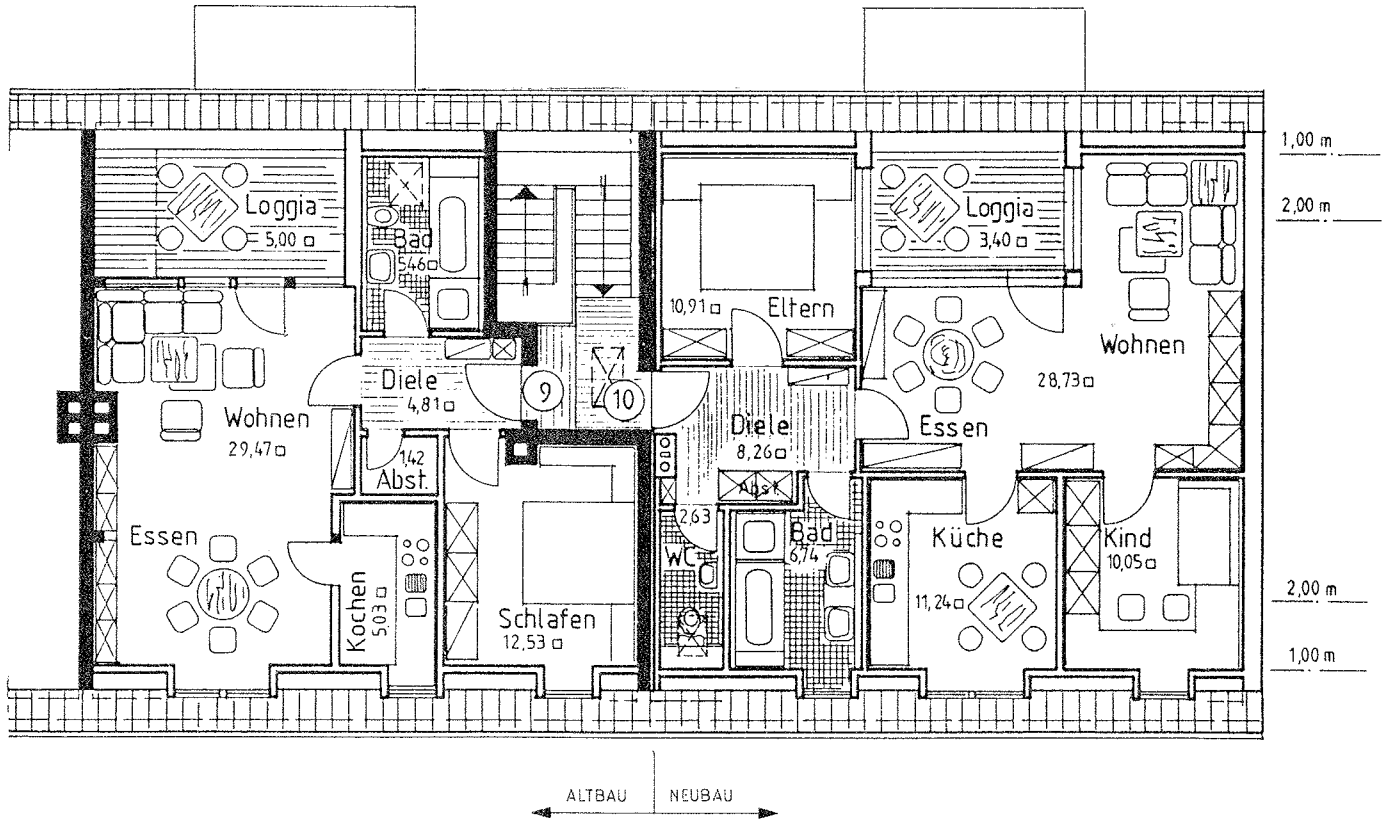

DACHGESCHOSS