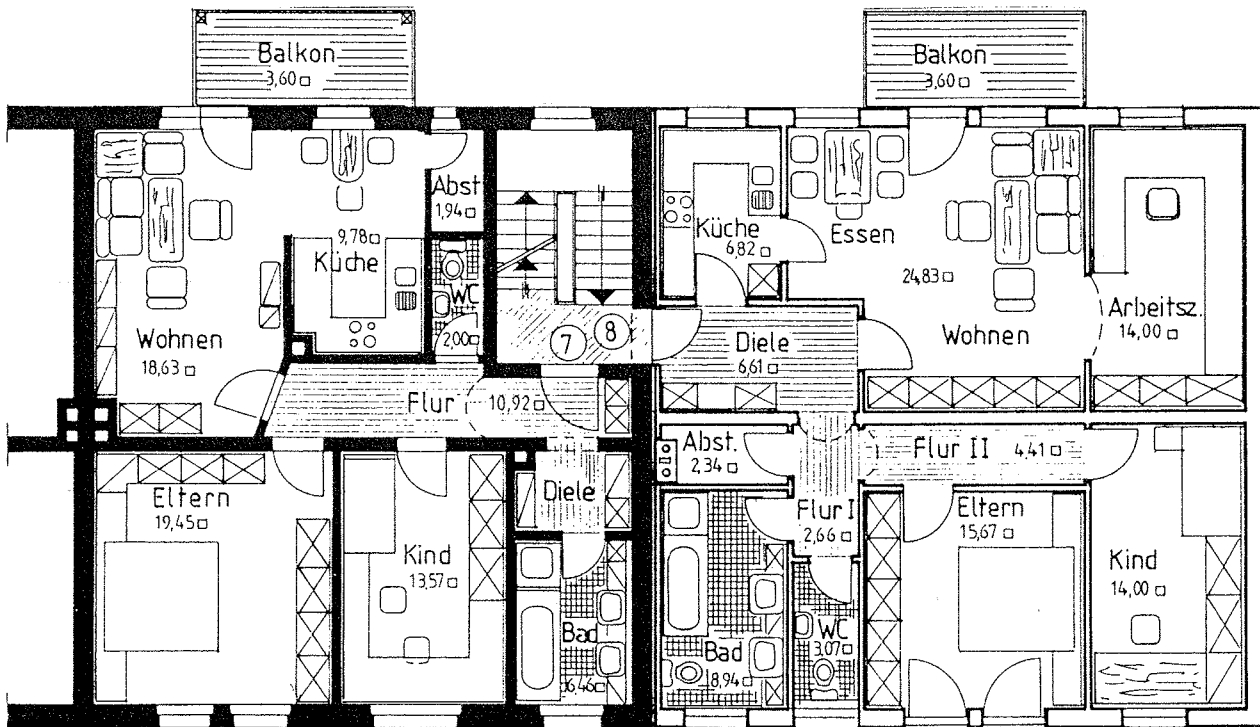

1. OBERGESCHOSS

← ALTBAU   NEUBAU →

2. OBERGESCHOSS